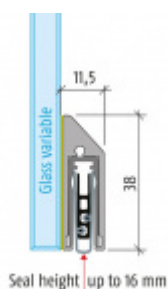

Produktový list

platný k 19. 10. 2024

luxusnikovani.cz
DELIVERED BY EFB

Automatická těsnicí lišta Planet KG-S RD, úzký, 48 dB, standardní 709 mm (lze zkrátit na 585 mm)

Planet^{swiss}

ID produktu: 2964

Automatická těsnicí lišta na dveře se šířkou pouze 8 mm. Vhodné pro skleněné dveře s libovolnou tloušťkou

- Výška těsnicí lišty až 16 mm
- Útlum až 48 dB
- Možnost seřízení výšky výsuvu lišty
- Záruka 7 let
- Vhodné pro objektové dveře s vysokým zatížením
- Lze použít i na dřevěné, plastové nebo kovové dveře
- Krytka je vyrobena z eloxovaného hliníku

Součástí balení jsou boční krytky

Vlastnosti automatické lišty:

Doplňkové vlastnosti lišty na objednávku :