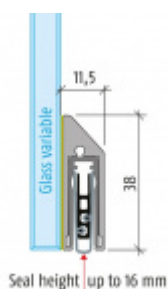

Produktový list

platný k 6. 10. 2024

luxusnikovani.cz
DELIVERED BY EFB

Automatická těsnicí lišta Planet KG-S RD, úzký, 48 dB, standardní 1334 mm (lze zkrátit na 1210 mm)

Planet^{swiss}

ID produktu: 2960

Automatická těsnicí lišta na dveře se šířkou pouze 8 mm. Vhodné pro skleněné dveře s libovolnou tloušťkou

- Výška těsnicí lišty až 16 mm
- Útlum až 48 dB
- Možnost seřízení výšky výsuvu lišty
- Záruka 7 let
- Vhodné pro objektové dveře s vysokým zatížením
- Lze použít i na dřevěné, plastové nebo kovové dveře
- Krytka je vyrobena z eloxovaného hliníku

Součástí balení jsou boční krytky

Vlastnosti automatické lišty:

Doplňkové vlastnosti lišty na objednávku :