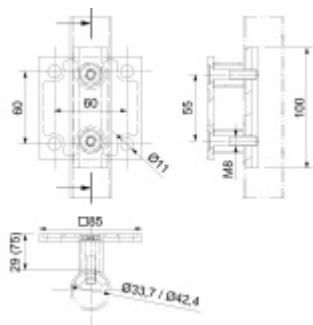

Set pro upevnění sloupku zábradlí na zeď, nerez odsazení 25 mm

ID produktu: 29609

Set kování pro upevnění sloupku zábradlí na zeď.

Vhodné pro trubky s průměrem 42,4 mm a 33,7 mm

Nerez kartáčovaná A2, tloušťka podložky 5 mm

Sada obsahuje: Hranatou podložku 85x85x6 mm, 2x odsazení pro trubky v různé délce, 2x nerez šrouby M8

Vaše cena bez DPH

27,23 €

Vaše cena s DPH

32,95 €

Zobrazit produkt