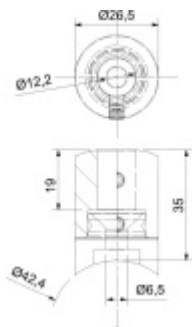

Produktový list

platný k 25. 8. 2024

luxusnikovani.cz
DELIVERED BY EFB

Držák tyče pro zábradlí, koncový Ploché

ID produktu: 29601

Držák tyče pro montáž zábradlí. Držáky se používají pro montáž tyčí na sloupky zábradlí.

Tato varianta lze připevnit na trubku 42,4 mm nebo na zeď

Nerez kartáčovaná A2

Vhodné pro tyče s průměrem 12mm.

Vaše cena bez DPH

Vaše cena s DPH

225 Kč

272,25 Kč

Zobrazit produkt