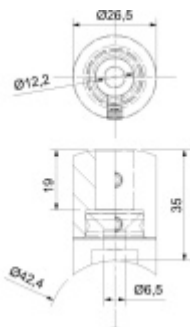

Produktový list

platný k 23. 7. 2024

luxusnikovani.cz
DELIVERED BY EFB

Držák tyče pro zábradlí, koncový

Držák tyče pro montáž zábradlí. Držáky se používají pro montáž tyčí na sloupky zábradlí.

Tato varianta lze připevnit na trubku 42,4 mm nebo na zeď

Nerez kartáčovaná A2

Vhodné pro tyče s průměrem 12mm.

Ploché

[Držák tyče pro zábradlí, koncový
Ploché](#)

DETAIL

5 pracovních dní **9,57 € bez DPH**
11,59 € s DPH

pro trubku 42,4 mm

[Držák tyče pro zábradlí, koncový
pro trubku 42,4 mm](#)