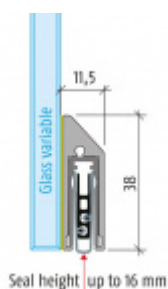

Produktový list

platný k 1. 9. 2024

luxusnikovani.cz
DELIVERED BY EFB

Automatická těsnicí lišta Planet KG-S RD, úzký, 48 dB, standardní 1334 mm (lze zkrátit na 1210 mm)

Planet^{swiss}

ID produktu: 2960

Automatická těsnicí lišta na dveře se šířkou pouze 8 mm. Vhodné pro skleněné dveře s libovolnou tloušťkou

- Výška těsnicí lišty až 16 mm
- Útlum až 48 dB
- Možnost seřízení výšky výsuvu lišty
- Záruka 7 let
- Vhodné pro objektové dveře s vysokým zatížením
- Lze použít i na dřevěné, plastové nebo kovové dveře
- Krytka je vyrobena z eloxovaného hliníku

Součástí balení jsou boční krytky

Vlastnosti automatické lišty:

Doplňkové vlastnosti lišty na objednávku :