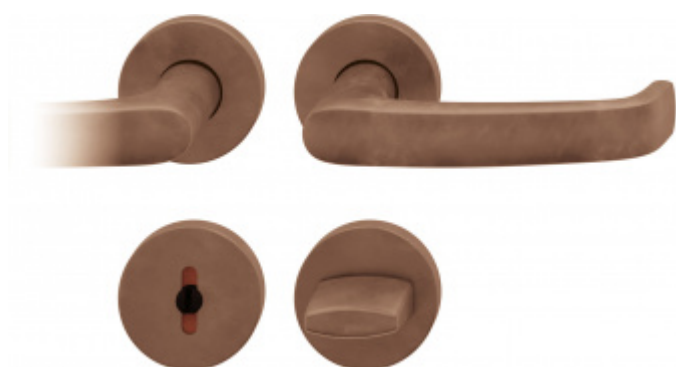

Produktový list

platný k 1. 9. 2024

luxusnikovani.cz
DELIVERED BY EFB

Kování FSB 12 1045 ASL Bronz masivní s patinou, klika / klika, WC uzamykání, čtyřhran 8 mm

FSB

ID produktu: 296

Tento model vychází ze stejného konceptu, jako je model klika FSB 1015, který je velmi oblíben. FSB 1045 byl vytvořen, aby bylo možné použít stejný tvar i pro panikové dveře.

Vaše cena bez DPH

8 342 Kč

Vaše cena s DPH

10 093,82 Kč

Zobrazit produkt

PODOBNÉ PRODUKTY

**FSB 06 1045 odsazená
klika, úzká rozeta**

FSB