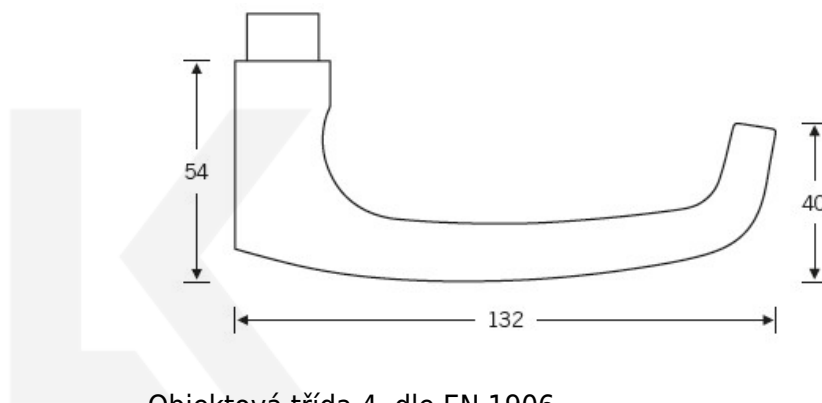

Produktový list

platný k 1. 9. 2024

luxusnikovani.cz
DELIVERED BY EFB

Kování FSB 12 1045 ASL Bronz masivní s patinou, klika / klika, WC uzamykání, čtyřhran 8 mm

FSB

ID produktu: 296

Tento model vychází ze stejného konceptu, jako je model klika FSB 1015, který je velmi oblíben. FSB 1045 byl vytvořen, aby bylo možné použít stejný tvar i pro panikové dveře.