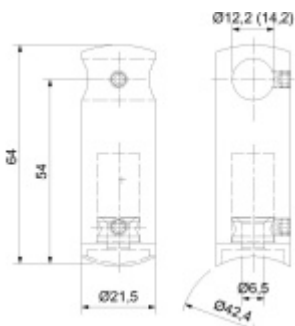

Držák tyče pro zábradlí, odsazený Průměr tyče 12 mm

ID produktu: 29599

Držák tyče pro montáž zábradlí. Držáky se používají pro montáž tyčí na sloupky zábradlí.

Nerez kartáčovaná A2

Vhodné pro tyče s průměrem 12-14 mm.