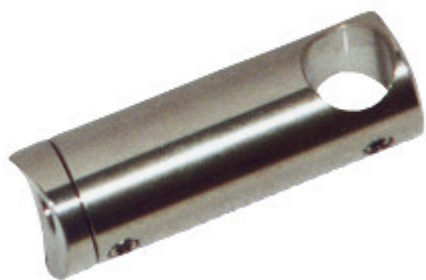

## Držák tyče pro zábradlí, odsazený Průměr tyče 12 mm

ID produktu: 29599

Držák tyče pro montáž zábradlí. Držáky se používají pro montáž tyčí na sloupky zábradlí.

Nerez kartáčovaná A2

Vhodné pro tyče s průměrem 12-14 mm.

## PŘÍSLUŠENSTVÍ

**Nerezová tyč plná pro  
zábradlí**

Süd-Metall

---

**OD OD 220 Kč**

5 pracovních dní

**Nerezový šroub pro  
montáž držáku tyče  
zábradlí**

Süd-Metall