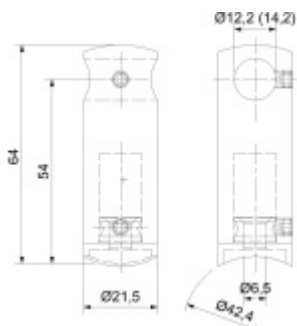

## Držák tyče pro zábradlí, odsazený Průměr tyče 12 mm

ID produktu: 29599

Držák tyče pro montáž zábradlí. Držáky se používají pro montáž tyčí na sloupky zábradlí.

Nerez kartáčovaná A2

Vhodné pro tyče s průměrem 12-14 mm.