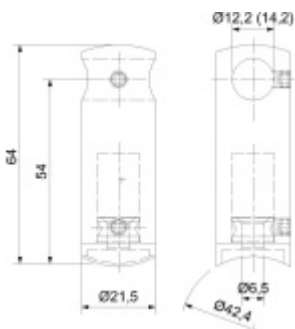

## Držák tyče pro zábradlí, odsazený Průměr tyče 14 mm

ID produktu: 29598

Držák tyče pro montáž zábradlí. Držáky se používají pro montáž tyčí na sloupky zábradlí.

Nerez kartáčovaná A2

Vhodné pro tyče s průměrem 12-14 mm.