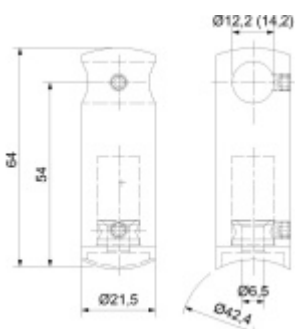

## Držák tyče pro zábradlí, odsazený

Držák tyče pro montáž zábradlí. Držáky se používají pro montáž tyčí na sloupky zábradlí.

Nerez kartáčovaná A2

Vhodné pro tyče s průměrem 12-14 mm.