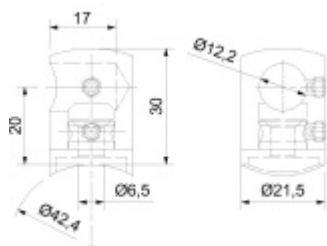

Nerez kartáčovaná A2

Vhodné pro tyče s průměrem 12 mm.

Vnitřní průměr 12,2 mm

Vaše cena bez DPH

3,74 €

Vaše cena s DPH

4,53 €

Zobrazit produkt