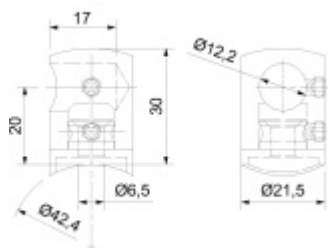

Nerez kartáčovaná A2

Vhodné pro tyče s průměrem 12 mm.

Vnitřní průměr 12,2 mm

Vaše cena bez DPH

Vaše cena s DPH

88 Kč

106,48 Kč

Zobrazit produkt