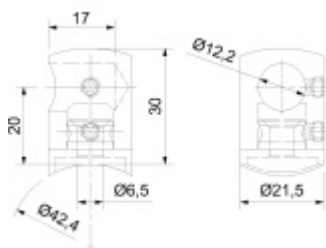

Produktový list

platný k 23. 7. 2024

luxusnikovani.cz
DELIVERED BY EFB

Koncovka tyče pro zábradlí Pravé

ID produktu: 29595

Držák tyče pro montáž zábradlí. Držáky se používají pro montáž tyčí na sloupky zábradlí.

Nerez kartáčovaná A2

Vhodné pro tyče s průměrem 12 mm.

Vnitřní průměr 12,2 mm

Vaše cena bez DPH

3,74 €

Vaše cena s DPH

4,53 €

Zobrazit produkt