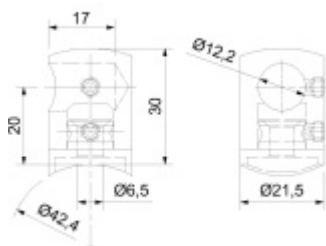

## Koncovka tyče pro zábradlí Pravé

ID produktu: 29595

Držák tyče pro montáž zábradlí. Držáky se používají pro montáž tyčí na sloupky zábradlí.

Nerez kartáčovaná A2

Vhodné pro tyče s průměrem 12 mm.

Vnitřní průměr 12,2 mm