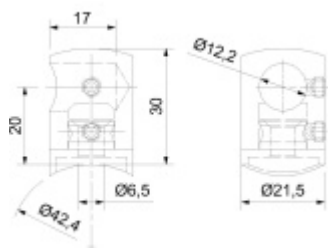

## Koncovka tyče pro zábradlí

Držák tyče pro montáž zábradlí. Držáky se používají pro montáž tyčí na sloupky zábradlí.

Nerez kartáčovaná A2

Vhodné pro tyče s průměrem 12 mm.

Vnitřní průměr 12,2 mm