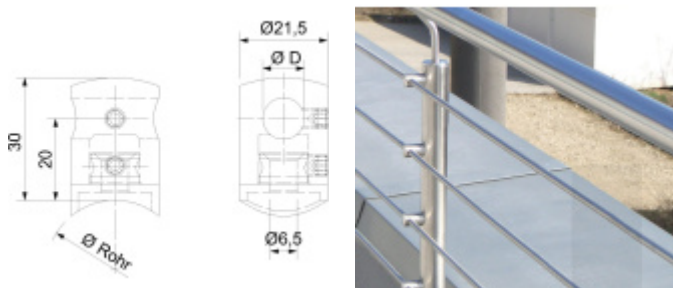

Držák tyče pro zábradlí Průměr tyče 10 mm, Trubka 33,7 mm

ID produktu: 29593

Držák tyče pro montáž zábradlí. Držáky se používají pro montáž tyčí na sloupky zábradlí.

Nerez kartáčovaná A2

Vhodné pro tyče s průměrem 10-14 mm