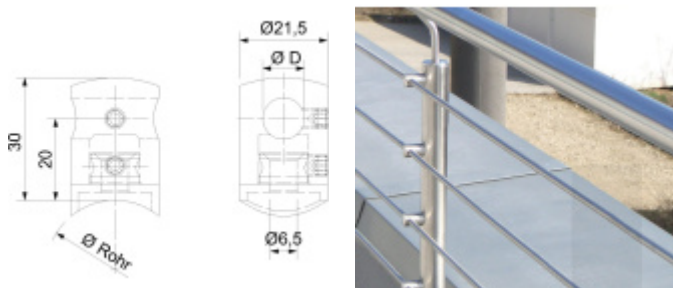

Držák tyče pro zábradlí Průměr tyče 10 mm, Trubka 42,4 mm

ID produktu: 29592

Držák tyče pro montáž zábradlí. Držáky se používají pro montáž tyčí na sloupky zábradlí.

Nerez kartáčovaná A2

Vhodné pro tyče s průměrem 10-14 mm