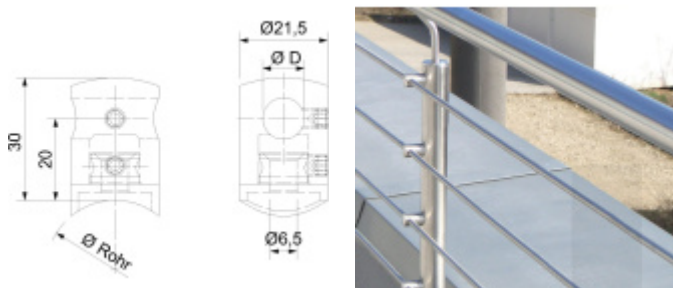

## Držák tyče pro zábradlí Průměr tyče 10 mm, Ploché

ID produktu: 29591

Držák tyče pro montáž zábradlí. Držáky se používají pro montáž tyčí na sloupky zábradlí.

Nerez kartáčovaná A2

Vhodné pro tyče s průměrem 10-14 mm