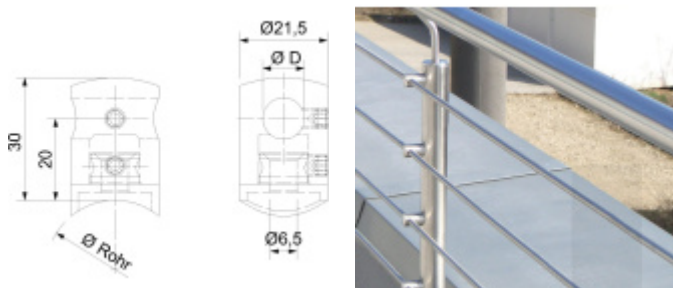

Produktový list

platný k 2. 10. 2024

luxusnikovani.cz
DELIVERED BY EFB

Držák tyče pro zábradlí Průměr tyče 10 mm, Ploché

ID produktu: 29591

Držák tyče pro montáž zábradlí. Držáky se používají pro montáž tyčí na sloupky zábradlí.

Nerez kartáčovaná A2

Vhodné pro tyče s průměrem 10-14 mm

Vaše cena bez DPH

68 Kč

Vaše cena s DPH

82,28 Kč

Zobrazit produkt

PŘÍSLUŠENSTVÍ