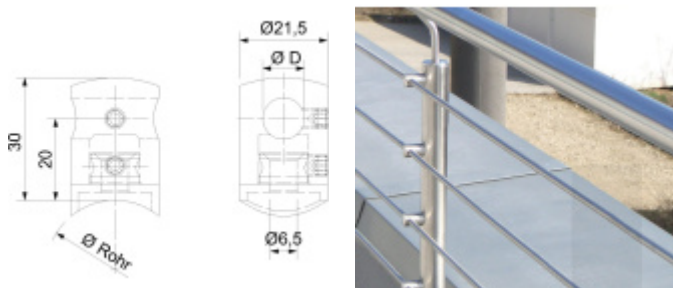

## Držák tyče pro zábradlí Průměr tyče 12 mm, Trubka 42,4 mm

ID produktu: 29589

Držák tyče pro montáž zábradlí. Držáky se používají pro montáž tyčí na sloupky zábradlí.

Nerez kartáčovaná A2

Vhodné pro tyče s průměrem 10-14 mm