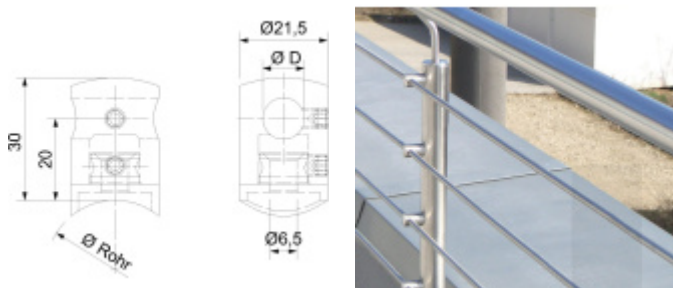

## Držák tyče pro zábradlí Průměr tyče 12 mm, Ploché

ID produktu: 29588

Držák tyče pro montáž zábradlí. Držáky se používají pro montáž tyčí na sloupky zábradlí.

Nerez kartáčovaná A2

Vhodné pro tyče s průměrem 10-14 mm