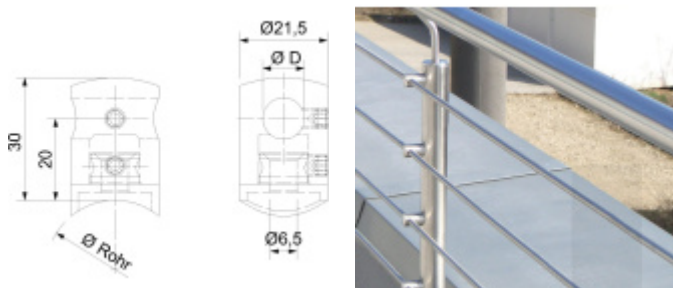

## Držák tyče pro zábradlí Průměr tyče 14 mm, Trubka 42,4 mm

ID produktu: 29587

Držák tyče pro montáž zábradlí. Držáky se používají pro montáž tyčí na sloupky zábradlí.

Nerez kartáčovaná A2

Vhodné pro tyče s průměrem 10-14 mm