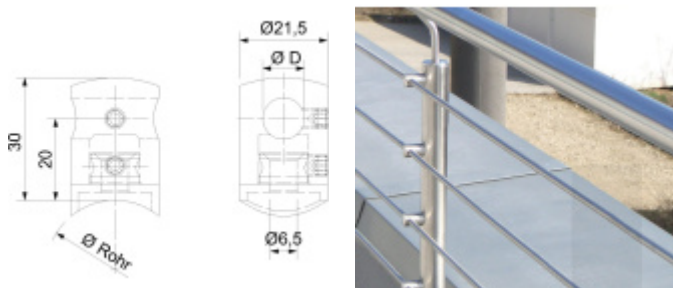

Produktový list

platný k 2. 10. 2024

luxusnikovani.cz
DELIVERED BY EFB

Držák tyče pro zábradlí Průměr tyče 14 mm, Trubka 42,4 mm

ID produktu: 29587

Držák tyče pro montáž zábradlí. Držáky se používají pro montáž tyčí na sloupky zábradlí.

Nerez kartáčovaná A2

Vhodné pro tyče s průměrem 10-14 mm

Vaše cena bez DPH

68 Kč

Vaše cena s DPH

82,28 Kč

Zobrazit produkt

PŘÍSLUŠENSTVÍ