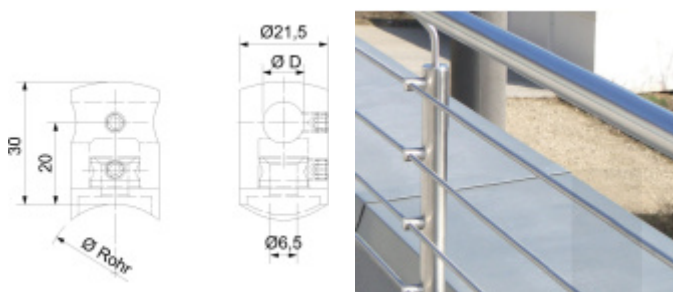

Produktový list

platný k 2. 10. 2024

luxusnikovani.cz
DELIVERED BY EFB

Držák tyče pro zábradlí

Držák tyče pro montáž zábradlí. Držáky se používají pro montáž tyčí na sloupky zábradlí.

Nerez kartáčovaná A2

Vhodné pro tyče s průměrem 10-14 mm