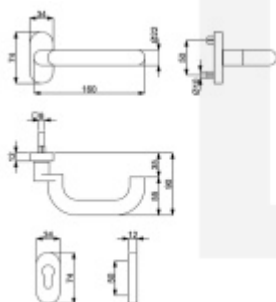

Produktový list

platný k 2. 10. 2024

luxusnikovani.cz
DELIVERED BY EFB

Klika s úzkou rozetou Súdmetall Paula III SP-R, 22 mm, TopSpeed, odsazená, 4.třída klika / klika, Standardní čtyřhran 8 mm

ID produktu: 29573

Kování na rámové dveře s vysokým zatížením.

Klika je pevně spojená s rozetou a pružinou.

System TopSpeed umožňuje velmi jednoduchou a stabilní montáž eliminující chybu.

Odsazená konstrukce kliky umožňuje montáž na dveře s úzkým rámem a otevíráním dovnitř přes kliku.

Uvedená cena je za polovinu sady bez čtyřhranu včetně rozety pro klíč.

Rozměr rozety: 74 x 34 x 10 mm

Rozměry kliky: průměr 22 mm, délka 160 mm

Materiál: nerez kartáčovaná

Vhodné pro použití na panikové dveře dle EN 179