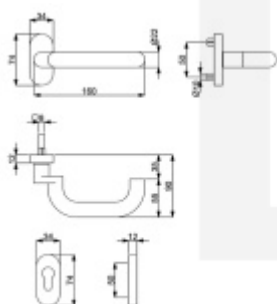

## Klika s úzkou rozetou Súdmetall Paula III SP-R, 22 mm, TopSpeed, odsazená, 4.třída klika / klika, Protipožární

ID produktu: 29572

Kování na rámové dveře s vysokým zatížením.

Klika je pevně spojená s rozetou a pružinou.

Systém TopSpeed umožňuje velmi jednoduchou a stabilní montáž eliminující chybu.

Odsazená konstrukce kliky umožňuje montáž na dveře s úzkým rámem a otevíráním dovnitř přes kliku.

Uvedená cena je za polovinu sady bez čtyřhranu včetně rozety pro klíč.

Rozměr rozety: 74 x 34 x 10 mm

Rozměry kliky: průměr 22 mm, délka 160 mm

Materiál: nerez kartáčovaná

Vhodné pro použití na panikové dveře dle EN 179

**Vaše cena bez DPH**

**4 548 Kč**

Vaše cena s DPH

5 503,08 Kč