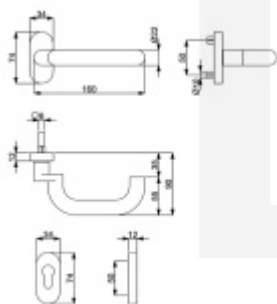

Kování na rámové dveře s vysokým zatížením.

Klika je pevně spojená s rozetou a pružinou.

System TopSpeed umožňuje velmi jednoduchou a stabilní montáž eliminující chybu.

Odsazená konstrukce kliky umožňuje montáž na dveře s úzkým rámem a otevíráním dovnitř přes kliku.

Uvedená cena je za polovinu sady bez čtyřhranu včetně rozety pro klíč.

Rozměr rozety: 74 x 34 x 10 mm

Rozměry kliky: průměr 22 mm, délka 160 mm

Materiál: nerez kartáčovaná

Vhodné pro použití na panikové dveře dle EN 179