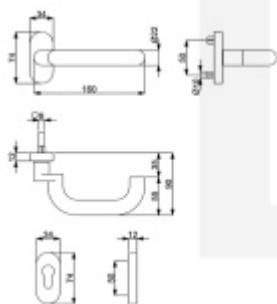

System TopSpeed umožňuje velmi jednoduchou a stabilní montáž eliminující chybu.

Odsazená konstrukce kliky umožňuje montáž na dveře s úzkým rámem a otevíráním dovnitř přes kliku.

Uvedená cena je za polovinu sady bez čtyřhranu včetně rozety pro klíč.

Rozměr rozety: 74 x 34 x 10 mm

Rozměry kliky: průměr 22 mm, délka 160 mm

Materiál: nerez kartáčovaná

Vhodné pro použití na panikové dveře dle EN 179

**Vaše cena bez DPH**

**4 868 Kč**

Vaše cena s DPH

5 890,28 Kč