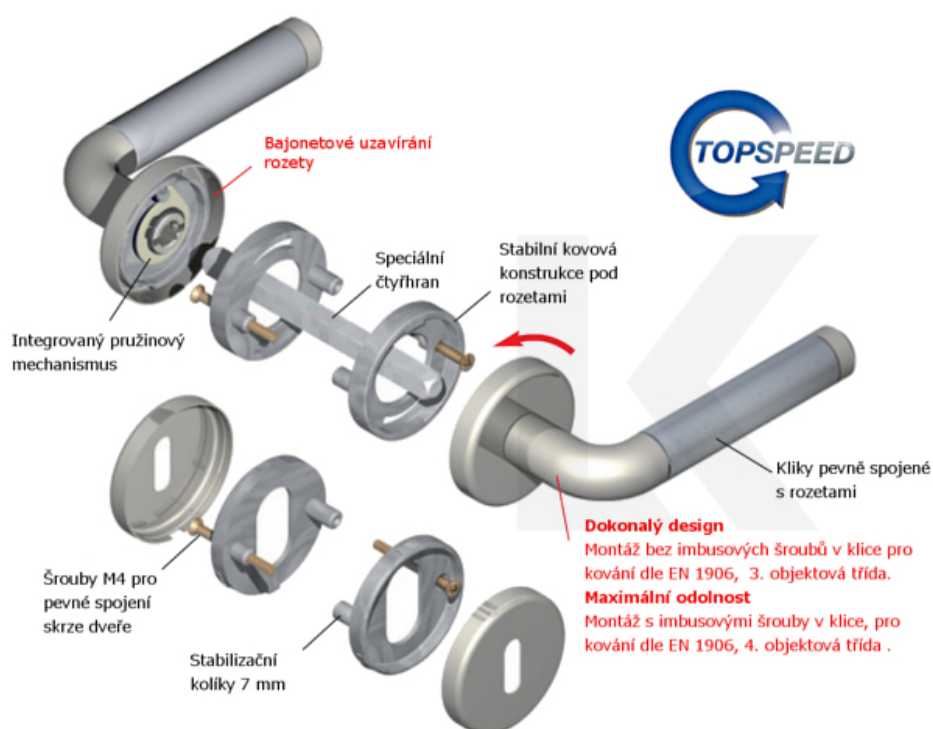

## Südmetal Paula II-R, nerez, požární klika / klika, Cylindrická vločka

ID produktu: 29552

Sada kování pro interiérové dveře v požárním standardu dle EN 1634-2

Čtyřhran 9mm

Objektová třída 4 dle EN 1906 / Paniková klika dle EN 179

Klika je osazena pevně na rozetě s bajonetovým mechanismem Top Speed.

Kování je vyrobeno z nerezové oceli s kovovou konstrukcí rozety.

Kování je možné použít také pro interiérové dveře s vysokým zatížením ve veřejných objektech.

Sada kování obsahuje spojovací materiál a čtyřhran pro tloušťku dveří 38-42 mm.

Větší tloušťka dveří je možná dle zadání. Příplatek cca 100,- Kč / sada

Vaše cena bez DPH

95,66 €

Vaše cena s DPH

115,75 €

Zobrazit produkt

## TECHNICKÉ DETAILY