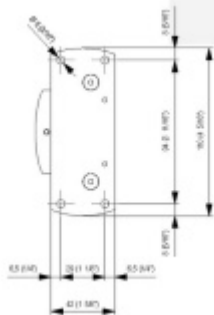

Vaše cena bez DPH

5 511 Kč

Vaše cena s DPH

6 668,31 Kč

[Zobrazit produkt](#)