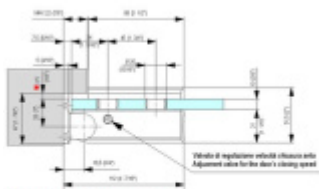

Testováno na 1 milion otevíracích cyklů.

- Hydraulická mechanika
- Instalace zed'/sklo
- Nastavením rychlosti zavírání dveří
- Seřízení nulové pozice
- Přidržení otevření v úhlu + 90°
- Automatické zavírání od + 80°
- Nosnost 100 kg / 2 panty
- Vhodné pro tloušťku skla 8-12 mm
- Mnoho povrchových úprav na objednávku

Uvedená cena je za 1 kus.

In caso di utilizzo guarnizione, considerame l'ingombro.
Si utiliza el herraje, considerar su tamaño.
In case of gasket's usage, consider its overall dimension.
Im Fall von Dichtungsverwendung, ihre Maße berücksichtigen.
En cas d'utilisation d'un joint, tenir compte de son encombrement.