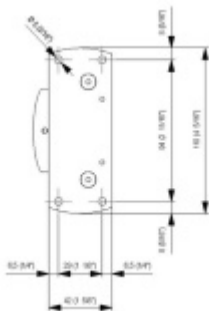

Vaše cena bez DPH

5 538 Kč

Vaše cena s DPH

6 700,98 Kč