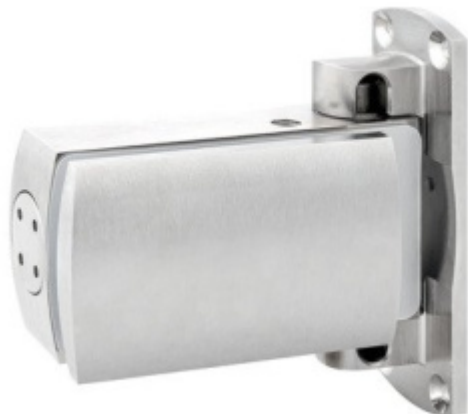

Produktový list

platný k 2. 10. 2024

luxusnikovani.cz
DELIVERED BY EFB

Biloba BL 8060 SF zed'/sklo - objektový samozavírací pant pro skleněné dveře Černá satín (CO 005)

SIMONSWERK

ID produktu: 29541

Pant s integrovanou funkcí samozavírače skleněné dveře s vysokým zatížením. Vhodné pro objekty i rezidenční projekty.

Testováno na 1 milion otevíracích cyklů.

- Hydraulická mechanika
- Instalace zed'/sklo
- Nastavením rychlosti zavírání dveří
- Seřízení nulové pozice
- Přidržení otevření v úhlu + 90°
- Automatické zavírání od + 80°
- Nosnost 100 kg / 2 panty
- Vhodné pro tloušťku skla 8-12 mm
- Mnoho povrchových úprav na objednávku