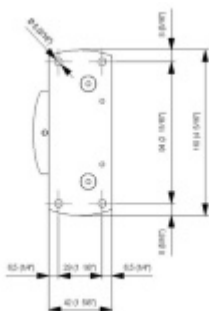

Vaše cena bez DPH

235,76 €

Vaše cena s DPH

285,26 €