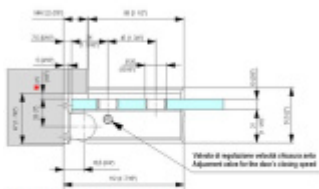

In caso di utilizzo guarnizione, considerame l'ingombro.
Si utiliza el herraje, considerar su tamaño.
In case of gasket's usage, consider its overall dimension.
Im Fall von Dichtungsverwendung, ihre Maße berücksichtigen.
En cas d'utilisation d'un joint, tenir compte de son encombrement.