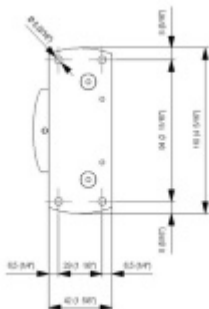

Vaše cena bez DPH

5 776 Kč

Vaše cena s DPH

6 988,96 Kč