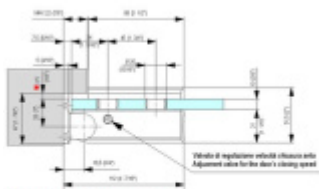

Pant s integrovanou funkcí samozavírače skleněné dveře s vysokým zatížením. Vhodné pro objekty i rezidenční projekty.

Testováno na 1 milion otevíracích cyklů.

- Hydraulická mechanika
- Instalace zed'/sklo
- Nastavením rychlosti zavírání dveří
- Seřízení nulové pozice
- Přidržení otevření v úhlu + 90°
- Automatické zavírání od + 80°
- Nosnost 100 kg / 2 panty
- Vhodné pro tloušťku skla 8-12 mm
- Mnoho povrchových úprav na objednávku

Uvedená cena je za 1 kus.

In caso di utilizzo guarnizione,
considerare l'ingombro.
Si utiliza el herraje, considerar su
tamaño.
In case of gasket's usage, consider
its overall dimension.
Im Fall von Dichtungsverwendung,
ihre Maße berücksichtigen.
En cas d'utilisation d'un joint, tenir
compte de son encombrement