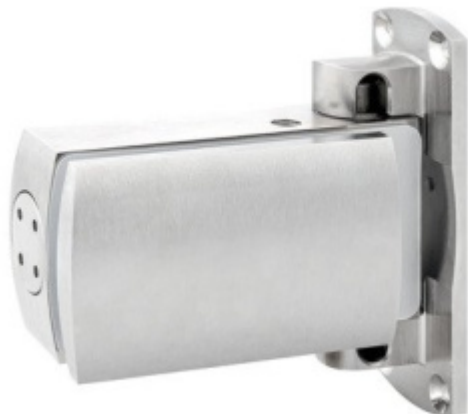

Produktový list

platný k 25. 8. 2024

luxusnikovani.cz
DELIVERED BY EFB

Biloba BL 8060 SF zed'/sklo - objektový samozavírací pant pro skleněné dveře Černá RAL 9005 matt (CO 062)

SIMONSWERK

ID produktu: 29536

Pant s integrovanou funkcí samozavírače skleněné dveře s vysokým zatížením. Vhodné pro objekty i rezidenční projekty.

Testováno na 1 milion otevíracích cyklů.

- Hydraulická mechanika
- Instalace zed'/sklo
- Nastavením rychlosti zavírání dveří
- Seřízení nulové pozice
- Přidržení otevření v úhlu + 90°
- Automatické zavírání od + 80°
- Nosnost 100 kg / 2 panty
- Vhodné pro tloušťku skla 8-12 mm
- Mnoho povrchových úprav na objednávku