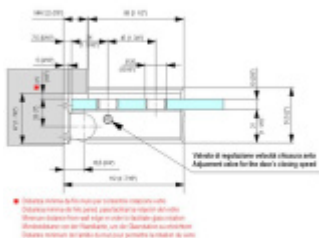

-15°C
+40°C

EV1 Stříbrná satin (CO 002)

[Biloba BL 8060 SF zed'/sklo - objektový samozavírací pant pro skleněné dveře](#)
[EV1 Stříbrná satin (CO 002)](#)

DETAIL

Termín bude prověřen u dodavatele

230 € bez DPH

278,3 € s DPH