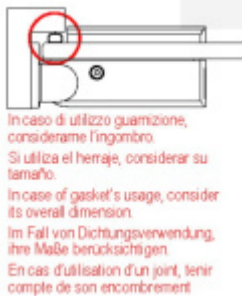

-15°C
+40°C

EV1 Stříbrná satin (CO 002)

[Biloba BL 8060 SF zed'/sklo - objektový samozavírací pant pro skleněné dveře](#)
[EV1 Stříbrná satin (CO 002)](#)

DETAIL

Termín bude prověřen u dodavatele

230 € bez DPH

278,3 € s DPH