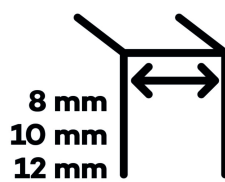

-15°C
+40°C

EV1 Stříbrná satin (CO 002)

[Biloba BL 8060 SF zed'/sklo - objektový samozavírací pant pro skleněné dveře](#)
[EV1 Stříbrná satin (CO 002)](#)

DETAIL

Termín bude prověřen u dodavatele

230 € bez DPH

278,3 € s DPH