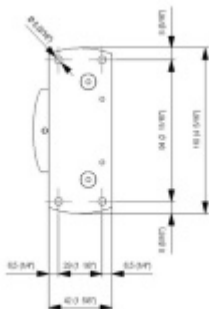

Vaše cena bez DPH

234,69 €

Vaše cena s DPH

283,98 €