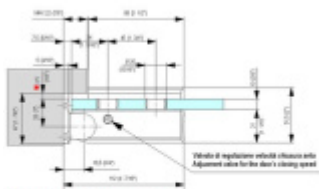

Testováno na 1 milion otevíracích cyklů.

- Hydraulická mechanika
- Instalace zed/sklo
- Nastavením rychlosti zavírání dveří
- Seřízení nulové pozice
- Přidržení otevření v úhlu + 90°
- Automatické zavírání od + 80°
- Nosnost 100 kg / 2 panty
- Vhodné pro tloušťku skla 8-12 mm
- Mnoho povrchových úprav na objednávku

Uvedená cena je za 1 kus.

In caso di utilizzo guarnizione, considerame l'ingombro.
Si utiliza el herraje, considerar su tamaño.
In case of gasket's usage, consider its overall dimension.
Im Fall von Dichtungsverwendung, ihre Maße berücksichtigen.
En cas d'utilisation d'un joint, tenir compte de son encombrement.