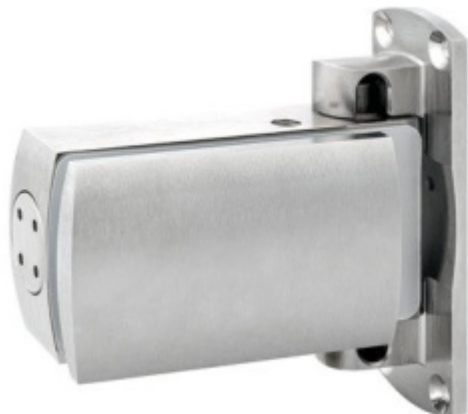

Produktový list

platný k 4. 11. 2024

luxusnikovani.cz
DELIVERED BY EFB

Biloba BL 8060 zed/sklo - objektový samozavírací pant pro skleněné dveře Bílá RAL 9016 matt (CO 095)

SIMONSWERK

ID produktu: 29533

Pant s integrovanou funkcí samozavírače skleněné dveře s vysokým zatížením. Vhodné pro objekty i rezidenční projekty.

Testováno na 1 milion otevíracích cyklů.

- Hydraulická mechanika
- Instalace zed/sklo
- Nastavením rychlosti zavírání dveří
- Seřízení nulové pozice
- Přidržení otevření v úhlu + 90°
- Automatické zavírání od + 80°
- Nosnost 100 kg / 2 panty
- Vhodné pro tloušťku skla 8-12 mm
- Mnoho povrchových úprav na objednávku