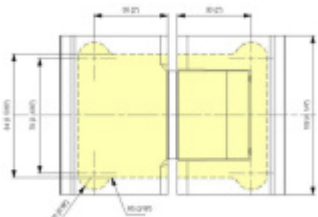

Biloba BL 8015 SOL sklo/sklo-objektový kyvný pant pro skleněné dveře Černá satín (CO 005)

SIMONSWERK

ID produktu: 29511

Pant pro kyvné skleněné dveře s vysokým zatížením. Vhodné pro objekty i rezidenční projekty. Bez zajištění otevřených dveří a automatického dovírání.

Testováno na 1 milion otevíracích cyklů.

- Instalace zed/sklo
- Nastavením rychlosti zavírání dveří
- Seřízení nulové pozice
- Nosnost 100 kg / 2 panty
- Vhodné pro tloušťku skla 8-13,52 mm
- Lze použít i pro jednokřídlé dveře
- Mnoho povrchových úprav na objednávku

Uvedená cena je za 1 kus.

Vaše cena bez DPH

298,81 €

Vaše cena s DPH

361,56 €

[Zobrazit produkt](#)