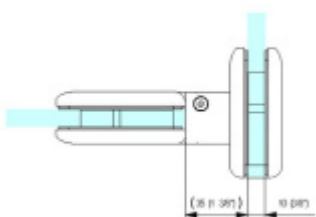

Biloba BL 8015 SOL sklo/sklo-objektový kyvný pant pro skleněné dveře Černá satín (CO 005)

SIMONSWERK

ID produktu: 29511

Pant pro kyvné skleněné dveře s vysokým zatížením. Vhodné pro objekty i rezidenční projekty. Bez zajištění otevřených dveří a automatického dovírání.

Testováno na 1 milion otevíracích cyklů.

- Instalace zed/sklo
- Nastavením rychlosti zavírání dveří
- Seřízení nulové pozice
- Nosnost 100 kg / 2 panty
- Vhodné pro tloušťku skla 8-13,52 mm
- Lze použít i pro jednokřídlé dveře
- Mnoho povrchových úprav na objednávku

Uvedená cena je za 1 kus.

Vaše cena bez DPH

298,81 €

Vaše cena s DPH

361,56 €

[Zobrazit produkt](#)