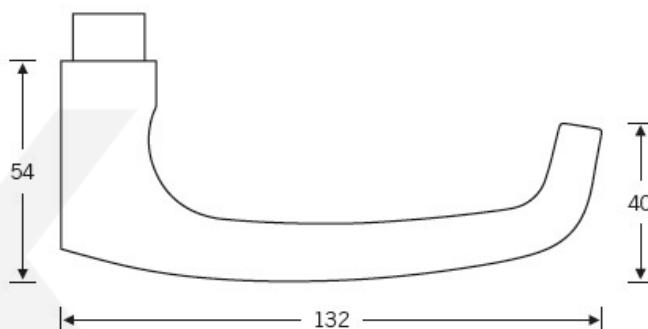

Produktový list

platný k 1. 9. 2024

luxusnikovani.cz
DELIVERED BY EFB

Kování FSB 12 1045 ASL Eloxovaný hliník, klika / klika, WC uzamykání, čtyřhran 8 mm

FSB

ID produktu: 295

Tento model vychází ze stejného konceptu, jako je model klika FSB 1015, který je velmi oblíben. FSB 1045 byl vytvořen, aby bylo možné použít stejný tvar i pro panikové dveře.