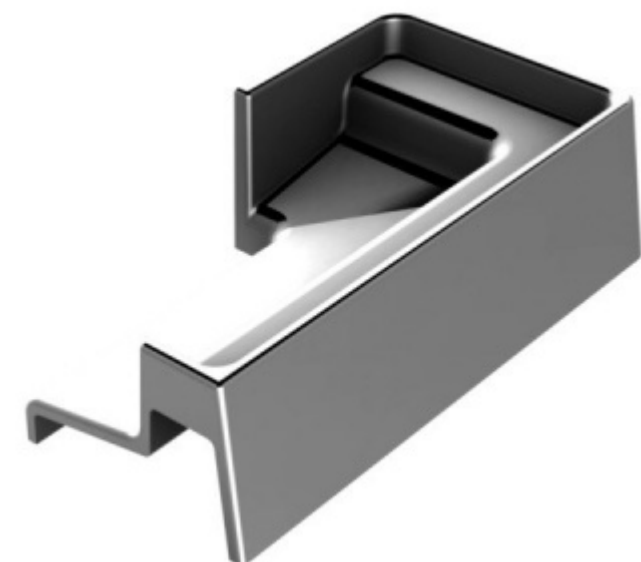

## Profil - proti přetečení vody, konecova pravá

ID produktu: 2947

PLU: 52.05.0080

Rohový spoj pro profil proti přetečení vody

Plast s povrchem leštěný chrom

**Vaše cena bez DPH**

**5,53 €**

Vaše cena s DPH