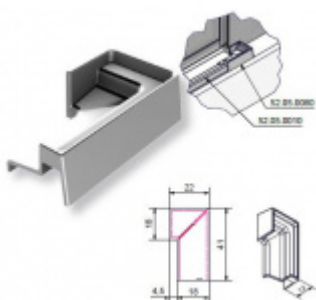

## Profil - proti přetečení vody, konecova pravá

ID produktu: 2947

PLU: 52.05.0080

Rohový spoj pro profil proti přetečení vody

Plast s povrchem leštěný chrom

**Vaše cena bez DPH**

**5,53 €**

Vaše cena s DPH