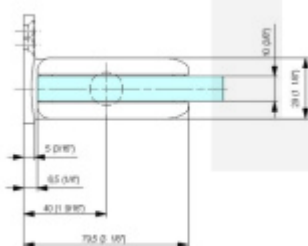

Biloba BL 8011 SOL zed'/sklo-objektový kyvný pant pro skleněné dveře šedá matná (CO 015)

SIMONSWERK

ID produktu: 29479

Pant pro kyvné skleněné dveře s vysokým zatížením. Vhodné pro objekty i rezidenční projekty. Bez zajištění otevřených dveří a automatického dovírání.

Testováno na 1 milion otevíracích cyklů.

- Instalace zed'/sklo
- Nastavením rychlosti zavírání dveří
- Seřízení nulové pozice
- Nosnost 100 kg / 2 panty
- Vhodné pro tloušťku skla 8-13,52 mm
- Lze použít i pro jednokřídlé dveře
- Mnoho povrchových úprav na objednávku

Uvedená cena je za 1 kus.