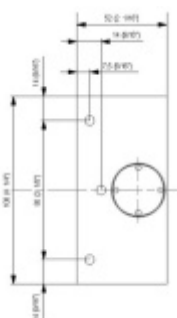

Biloba BL 8011 SOL zed'/sklo-objektový kyvný pant pro skleněné dveře šedá matná (CO 015)

SIMONSWERK

ID produktu: 29479

Pant pro kyvné skleněné dveře s vysokým zatížením. Vhodné pro objekty i rezidenční projekty. Bez zajištění otevřených dveří a automatického dovírání.

Testováno na 1 milion otevíracích cyklů.

- Instalace zed'/sklo
- Nastavením rychlosti zavírání dveří
- Seřízení nulové pozice
- Nosnost 100 kg / 2 panty
- Vhodné pro tloušťku skla 8-13,52 mm
- Lze použít i pro jednokřídlé dveře
- Mnoho povrchových úprav na objednávku

Uvedená cena je za 1 kus.