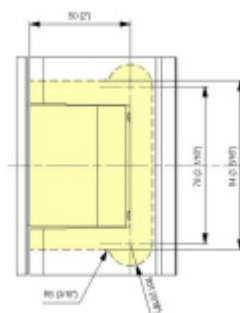

Biloba BL 8011 SOL zed'/sklo-objektový kyvný pant pro skleněné dveře šedá matná (CO 015)

SIMONSWERK

ID produktu: 29479

Pant pro kyvné skleněné dveře s vysokým zatížením. Vhodné pro objekty i rezidenční projekty. Bez zajištění otevřených dveří a automatického dovírání.

Testováno na 1 milion otevíracích cyklů.

- Instalace zed'/sklo
- Nastavením rychlosti zavírání dveří
- Seřízení nulové pozice
- Nosnost 100 kg / 2 panty
- Vhodné pro tloušťku skla 8-13,52 mm
- Lze použít i pro jednokřídlé dveře
- Mnoho povrchových úprav na objednávku

Uvedená cena je za 1 kus.