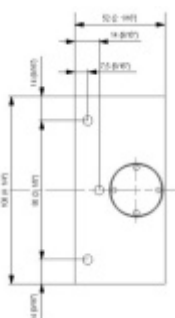

Biloba BL 8011 SOL zed'/sklo-objektový kyvný pant pro skleněné dveře Černá satín (CO 005)

SIMONSWERK

ID produktu: 29476

Pant pro kyvné skleněné dveře s vysokým zatížením. Vhodné pro objekty i rezidenční projekty. Bez zajištění otevřených dveří a automatického dovírání.

Testováno na 1 milion otevíracích cyklů.

- Instalace zed'/sklo
- Nastavením rychlosti zavírání dveří
- Seřízení nulové pozice
- Nosnost 100 kg / 2 panty
- Vhodné pro tloušťku skla 8-13,52 mm
- Lze použít i pro jednokřídlé dveře
- Mnoho povrchových úprav na objednávku

Uvedená cena je za 1 kus.