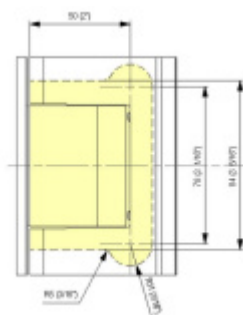

Biloba BL 8011 SOL zed'/sklo-objektový kyvný pant pro skleněné dveře Černá satín (CO 005)

SIMONSWERK

ID produktu: 29476

Pant pro kyvné skleněné dveře s vysokým zatížením. Vhodné pro objekty i rezidenční projekty. Bez zajištění otevřených dveří a automatického dovírání.

Testováno na 1 milion otevíracích cyklů.

- Instalace zed'/sklo
- Nastavením rychlosti zavírání dveří
- Seřízení nulové pozice
- Nosnost 100 kg / 2 panty
- Vhodné pro tloušťku skla 8-13,52 mm
- Lze použít i pro jednokřídlé dveře
- Mnoho povrchových úprav na objednávku

Uvedená cena je za 1 kus.