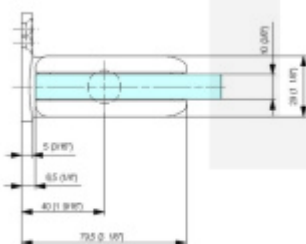

Biloba BL 8011 SOL zed'/sklo-objektový kyvný pant pro skleněné dveře Černá satín (CO 005)

SIMONSWERK

ID produktu: 29476

Pant pro kyvné skleněné dveře s vysokým zatížením. Vhodné pro objekty i rezidenční projekty. Bez zajištění otevřených dveří a automatického dovírání.

Testováno na 1 milion otevíracích cyklů.

- Instalace zed'/sklo
- Nastavením rychlosti zavírání dveří
- Seřízení nulové pozice
- Nosnost 100 kg / 2 panty
- Vhodné pro tloušťku skla 8-13,52 mm
- Lze použít i pro jednokřídlé dveře
- Mnoho povrchových úprav na objednávku

Uvedená cena je za 1 kus.