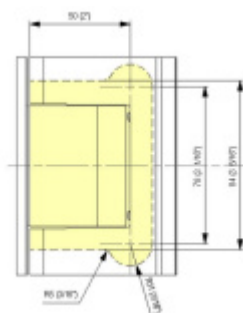

Biloba BL 8011 SOL zed'/sklo-objektový kyvný pant pro skleněné dveře

SIMONSWERK

Pant pro kyvné skleněné dveře s vysokým zatížením. Vhodné pro objekty i rezidenční projekty. Bez zajištění otevřených dveří a automatického dovírání.

Testováno na 1 milion otevíracích cyklů.

- Instalace zed'/sklo
- Nastavením rychlosti zavírání dveří
- Seřízení nulové pozice
- Nosnost 100 kg / 2 panty
- Vhodné pro tloušťku skla 8-13,52 mm
- Lze použít i pro jednokřídlé dveře
- Mnoho povrchových úprav na objednávku

Uvedená cena je za 1 kus.