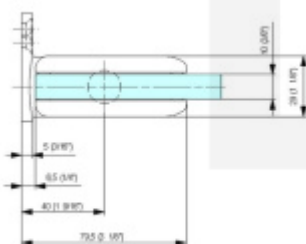

Biloba BL 8011 SOL zed'/sklo-objektový kyvný pant pro skleněné dveře

SIMONSWERK

Pant pro kyvné skleněné dveře s vysokým zatížením. Vhodné pro objekty i rezidenční projekty. Bez zajištění otevřených dveří a automatického dovírání.

Testováno na 1 milion otevíracích cyklů.

- Instalace zed'/sklo
- Nastavením rychlosti zavírání dveří
- Seřízení nulové pozice
- Nosnost 100 kg / 2 panty
- Vhodné pro tloušťku skla 8-13,52 mm
- Lze použít i pro jednokřídlé dveře
- Mnoho povrchových úprav na objednávku

Uvedená cena je za 1 kus.