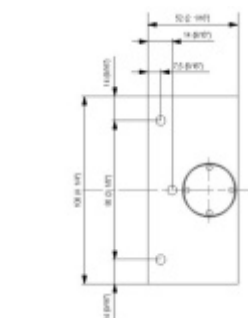

Biloba BL 8011 SOL zed'/sklo-objektový kyvný pant pro skleněné dveře

SIMONSWERK

Pant pro kyvné skleněné dveře s vysokým zatížením. Vhodné pro objekty i rezidenční projekty. Bez zajištění otevřených dveří a automatického dovírání.

Testováno na 1 milion otevíracích cyklů.

- Instalace zed'/sklo
- Nastavením rychlosti zavírání dveří
- Seřízení nulové pozice
- Nosnost 100 kg / 2 panty
- Vhodné pro tloušťku skla 8-13,52 mm
- Lze použít i pro jednokřídlé dveře
- Mnoho povrchových úprav na objednávku

Uvedená cena je za 1 kus.