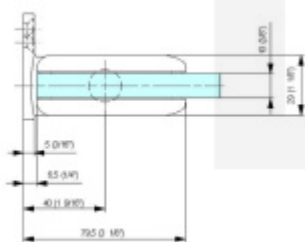

Biloba BL 8011 SF zeď/sklo - objektový kyvný pant pro skleněné dveře Černá satín (CO 005)

SIMONSWERK

ID produktu: 29472

Pant pro kyvné skleněné dveře s vysokým zatížením. Vhodné pro objekty i rezidenční projekty. Bez zajištění otevřených dveří.

Testováno na 1 milion otevíracích cyklů.

- Hydraulická mechanika
- Instalace zeď/sklo
- Nastavením rychlosti zavírání dveří
- Seřízení nulové pozice
- Automatické zavírání od + 80° a - 80°
- Nosnost 100 kg / 2 panty
- Vhodné pro tloušťku skla 8-13,52 mm
- Lze použít i pro jednokřídlé dveře
- Mnoho povrchových úprav na objednávku

Uvedená cena je za 1 kus.

STI (R11) (R11)	STI (R11) (R11)
STI (R11) (R11)	STI (R11) (R11)
STI (R11) (R11)	STI (R11) (R11)
STI (R11) (R11)	STI (R11) (R11)
STI (R11) (R11)	STI (R11) (R11)