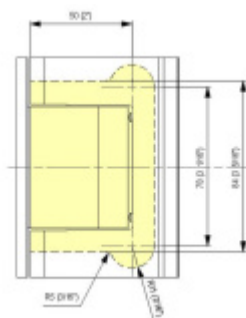

Biloba BL 8011 SF zeď/sklo - objektový kyvný pant pro skleněné dveře Černá satín (CO 005)

SIMONSWERK

ID produktu: 29472

Pant pro kyvné skleněné dveře s vysokým zatížením. Vhodné pro objekty i rezidenční projekty. Bez zajištění otevřených dveří.

Testováno na 1 milion otevíracích cyklů.

- Hydraulická mechanika
- Instalace zeď/sklo
- Nastavením rychlosti zavírání dveří
- Seřízení nulové pozice
- Automatické zavírání od + 80° a - 80°
- Nosnost 100 kg / 2 panty
- Vhodné pro tloušťku skla 8-13,52 mm
- Lze použít i pro jednokřídlé dveře
- Mnoho povrchových úprav na objednávku

Uvedená cena je za 1 kus.

STI (R11) (R11)	STI (R11) (R11)
STI (R11) (R11)	STI (R11) (R11)
STI (R11) (R11)	STI (R11) (R11)
STI (R11) (R11)	STI (R11) (R11)
STI (R11) (R11)	STI (R11) (R11)