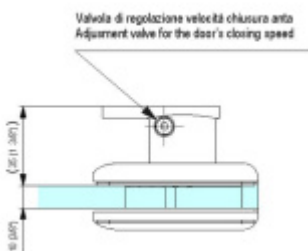

Biloba BL 8011 SF zeď/sklo - objektový kyvný pant pro skleněné dveře Černá satín (CO 005)

SIMONSWERK

ID produktu: 29472

Pant pro kyvné skleněné dveře s vysokým zatížením. Vhodné pro objekty i rezidenční projekty. Bez zajištění otevřených dveří.

Testováno na 1 milion otevíracích cyklů.

- Hydraulická mechanika
- Instalace zeď/sklo
- Nastavením rychlosti zavírání dveří
- Seřízení nulové pozice
- Automatické zavírání od + 80° a - 80°
- Nosnost 100 kg / 2 panty
- Vhodné pro tloušťku skla 8-13,52 mm
- Lze použít i pro jednokřídlé dveře
- Mnoho povrchových úprav na objednávku

Uvedená cena je za 1 kus.

STI (R11) (R11)	STI (R11) (R11)
STI (R11) (R11)	STI (R11) (R11)
STI (R11) (R11)	STI (R11) (R11)
STI (R11) (R11)	STI (R11) (R11)
STI (R11) (R11)	STI (R11) (R11)