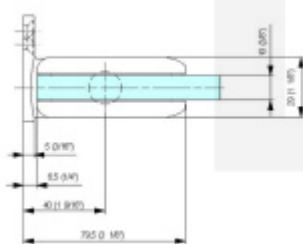

Biloba BL 8011 SF zeď/sklo - objektový kyvný pant pro skleněné dveře Černá satín (CO 005)

SIMONSWERK

ID produktu: 29472

Pant pro kyvné skleněné dveře s vysokým zatížením. Vhodné pro objekty i rezidenční projekty. Bez zajištění otevřených dveří.

Testováno na 1 milion otevíracích cyklů.

- Hydraulická mechanika
- Instalace zeď/sklo
- Nastavením rychlosti zavírání dveří
- Seřízení nulové pozice
- Automatické zavírání od + 80° a - 80°
- Nosnost 100 kg / 2 panty
- Vhodné pro tloušťku skla 8-13,52 mm
- Lze použít i pro jednokřídlé dveře
- Mnoho povrchových úprav na objednávku

Uvedená cena je za 1 kus.

STI (R11) (R11)	STI (R11) (R11)
STI (R11) (R11)	STI (R11) (R11)
STI (R11) (R11)	STI (R11) (R11)
STI (R11) (R11)	STI (R11) (R11)
STI (R11) (R11)	STI (R11) (R11)
STI (R11) (R11)	STI (R11) (R11)
STI (R11) (R11)	STI (R11) (R11)
STI (R11) (R11)	STI (R11) (R11)
STI (R11) (R11)	STI (R11) (R11)
STI (R11) (R11)	STI (R11) (R11)