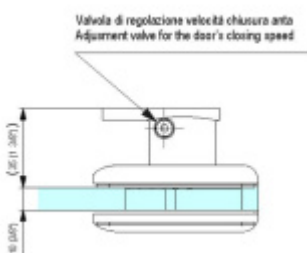

Biloba BL 8011 SF zeď/sklo - objektový kyvný pant pro skleněné dveře Černá satín (CO 005)

SIMONSWERK

ID produktu: 29472

Pant pro kyvné skleněné dveře s vysokým zatížením. Vhodné pro objekty i rezidenční projekty. Bez zajištění otevřených dveří.

Testováno na 1 milion otevíracích cyklů.

- Hydraulická mechanika
- Instalace zeď/sklo
- Nastavením rychlosti zavírání dveří
- Seřízení nulové pozice
- Automatické zavírání od + 80° a - 80°
- Nosnost 100 kg / 2 panty
- Vhodné pro tloušťku skla 8-13,52 mm
- Lze použít i pro jednokřídlé dveře
- Mnoho povrchových úprav na objednávku

Uvedená cena je za 1 kus.

STI (R11) (R11)	STI (R11) (R11)
STI (R11) (R11)	STI (R11) (R11)
STI (R11) (R11)	STI (R11) (R11)
STI (R11) (R11)	STI (R11) (R11)
STI (R11) (R11)	STI (R11) (R11)
STI (R11) (R11)	STI (R11) (R11)
STI (R11) (R11)	STI (R11) (R11)
STI (R11) (R11)	STI (R11) (R11)
STI (R11) (R11)	STI (R11) (R11)
STI (R11) (R11)	STI (R11) (R11)