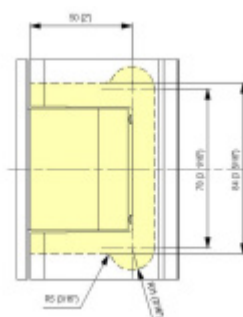

Biloba BL 8011 SF zeď/sklo - objektový kyvný pant pro skleněné dveře Černá satín (CO 005)

SIMONSWERK

ID produktu: 29472

Pant pro kyvné skleněné dveře s vysokým zatížením. Vhodné pro objekty i rezidenční projekty. Bez zajištění otevřených dveří.

Testováno na 1 milion otevíracích cyklů.

- Hydraulická mechanika
- Instalace zeď/sklo
- Nastavením rychlosti zavírání dveří
- Seřízení nulové pozice
- Automatické zavírání od + 80° a - 80°
- Nosnost 100 kg / 2 panty
- Vhodné pro tloušťku skla 8-13,52 mm
- Lze použít i pro jednokřídlé dveře
- Mnoho povrchových úprav na objednávku

Uvedená cena je za 1 kus.

STI (R11) (R11)	STI (R11) (R11)
STI (R11) (R11)	STI (R11) (R11)
STI (R11) (R11)	STI (R11) (R11)
STI (R11) (R11)	STI (R11) (R11)
STI (R11) (R11)	STI (R11) (R11)
STI (R11) (R11)	STI (R11) (R11)
STI (R11) (R11)	STI (R11) (R11)
STI (R11) (R11)	STI (R11) (R11)
STI (R11) (R11)	STI (R11) (R11)
STI (R11) (R11)	STI (R11) (R11)