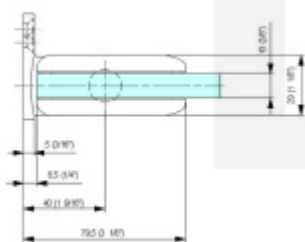

Biloba BL 8011 SF zeď/sklo - objektový kyvný pant pro skleněné dveře Zlatá matná (CO 017)

SIMONSWERK

ID produktu: 29467

Pant pro kyvné skleněné dveře s vysokým zatížením. Vhodné pro objekty i rezidenční projekty. Bez zajištění otevřených dveří.

Testováno na 1 milion otevíracích cyklů.

- Hydraulická mechanika
- Instalace zeď/sklo
- Nastavením rychlosti zavírání dveří
- Seřízení nulové pozice
- Automatické zavírání od + 80° a - 80°
- Nosnost 100 kg / 2 panty
- Vhodné pro tloušťku skla 8-13,52 mm
- Lze použít i pro jednokřídlé dveře
- Mnoho povrchových úprav na objednávku

Uvedená cena je za 1 kus.

STI (stříbrná) (CO 001)	černá, lesklá (CO 002)
bronz (CO 003)	zlatá (CO 004)
matná (CO 005)	matná (CO 006)
matná (CO 007)	matná (CO 008)
matná (CO 009)	matná (CO 010)
matná (CO 011)	matná (CO 012)
matná (CO 013)	matná (CO 014)
matná (CO 015)	matná (CO 016)
matná (CO 017)	matná (CO 018)
matná (CO 019)	matná (CO 020)