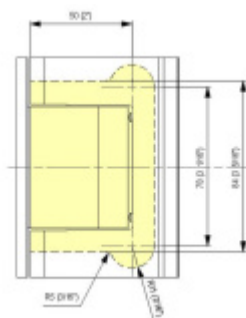

Biloba BL 8011 SF zeď/sklo - objektový kyvný pant pro skleněné dveře Zlatá matná (CO 017)

SIMONSWERK

ID produktu: 29467

Pant pro kyvné skleněné dveře s vysokým zatížením. Vhodné pro objekty i rezidenční projekty. Bez zajištění otevřených dveří.

Testováno na 1 milion otevíracích cyklů.

- Hydraulická mechanika
- Instalace zeď/sklo
- Nastavením rychlosti zavírání dveří
- Seřízení nulové pozice
- Automatické zavírání od + 80° a - 80°
- Nosnost 100 kg / 2 panty
- Vhodné pro tloušťku skla 8-13,52 mm
- Lze použít i pro jednokřídlé dveře
- Mnoho povrchových úprav na objednávku

Uvedená cena je za 1 kus.

Stříbrná (RAL 9006)	Černá (RAL 9005)
Matná stříbrná (RAL 9006)	Matná černá (RAL 9005)
Matná zlatá (RAL 9003)	Matná šedá (RAL 7035)
Matná bílá (RAL 9010)	Matná tmavě šedá (RAL 7024)
Matná světle šedá (RAL 9007)	Matná tmavě šedá (RAL 7024)
Matná světle šedá (RAL 9007)	Matná tmavě šedá (RAL 7024)