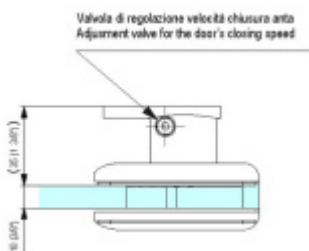

Biloba BL 8011 SF zeď/sklo - objektový kyvný pant pro skleněné dveře Zlatá matná (CO 017)

SIMONSWERK

ID produktu: 29467

Pant pro kyvné skleněné dveře s vysokým zatížením. Vhodné pro objekty i rezidenční projekty. Bez zajištění otevřených dveří.

Testováno na 1 milion otevíracích cyklů.

- Hydraulická mechanika
- Instalace zeď/sklo
- Nastavením rychlosti zavírání dveří
- Seřízení nulové pozice
- Automatické zavírání od + 80° a - 80°
- Nosnost 100 kg / 2 panty
- Vhodné pro tloušťku skla 8-13,52 mm
- Lze použít i pro jednokřídlé dveře
- Mnoho povrchových úprav na objednávku

Uvedená cena je za 1 kus.

Stříbrná (RAL 9006)	Černá (RAL 9005)
Matná stříbrná (RAL 9006)	Matná černá (RAL 9005)
Matná zlatá (RAL 9003)	Matná šedá (RAL 7035)
Matná bílá (RAL 9010)	Matná tmavě šedá (RAL 7024)
Matná světle šedá (RAL 9007)	Matná tmavě šedá (RAL 7024)
Matná světle šedá (RAL 9007)	Matná tmavě šedá (RAL 7024)