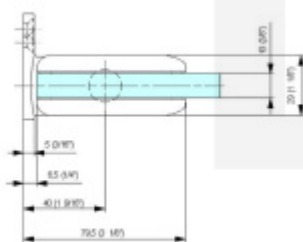

Biloba BL 8011 SF zeď/sklo - objektový kyvný pant pro skleněné dveře Zlatá matná (CO 017)

SIMONSWERK

ID produktu: 29467

Pant pro kyvné skleněné dveře s vysokým zatížením. Vhodné pro objekty i rezidenční projekty. Bez zajištění otevřených dveří.

Testováno na 1 milion otevíracích cyklů.

- Hydraulická mechanika
- Instalace zeď/sklo
- Nastavením rychlosti zavírání dveří
- Seřízení nulové pozice
- Automatické zavírání od + 80° a - 80°
- Nosnost 100 kg / 2 panty
- Vhodné pro tloušťku skla 8-13,52 mm
- Lze použít i pro jednokřídlé dveře
- Mnoho povrchových úprav na objednávku

Uvedená cena je za 1 kus.

Stříbrná (RAL 9006)	Černá (RAL 9005)
Matná stříbrná (RAL 9006)	Matná černá (RAL 9005)
Matná zlatá (RAL 9003)	Matná šedá (RAL 7035)
Matná bílá (RAL 9010)	Matná tmavě šedá (RAL 7024)
Matná světle šedá (RAL 9007)	Matná tmavě šedá (RAL 7024)
Matná světle šedá (RAL 9007)	Matná tmavě šedá (RAL 7024)