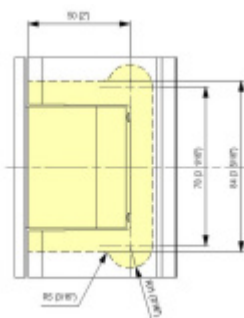

Biloba BL 8011 zed'/sklo - objektový kyvný pant pro skleněné dveře šedá matná (CO 015)

SIMONSWERK

ID produktu: 29460

Pant pro kyvné skleněné dveře s vysokým zatížením. Vhodné pro objekty i rezidenční projekty.

Testováno na 1 milion otevíracích cyklů.

- Hydraulická mechanika
- Instalace zed'/sklo
- Nastavením rychlosti zavírání dveří
- Seřízení nulové pozice
- Přidržení otevření v úhlu + 90° a - 90°.
- Automatické zavírání od + 80° a - 80°
- Nosnost 100 kg / 2 panty
- Vhodné pro tloušťku skla 8-13,52 mm
- Lze použít i pro jednokřídlé dveře
- Mnoho povrchových úprav na objednávku

Uvedená cena je za 1 kus.

STI (šedá matná) (CO 015)	šedá matná (CO 015)
šedá matná (CO 015)	šedá matná (CO 015)
šedá matná (CO 015)	šedá matná (CO 015)
šedá matná (CO 015)	šedá matná (CO 015)
šedá matná (CO 015)	šedá matná (CO 015)