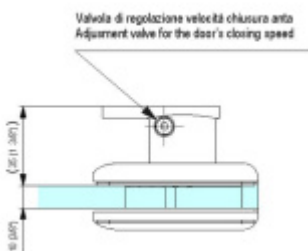

Biloba BL 8011 zed'/sklo - objektový kyvný pant pro skleněné dveře šedá matná (CO 015)

SIMONSWERK

ID produktu: 29460

Pant pro kyvné skleněné dveře s vysokým zatížením. Vhodné pro objekty i rezidenční projekty.

Testováno na 1 milion otevíracích cyklů.

- Hydraulická mechanika
- Instalace zed'/sklo
- Nastavením rychlosti zavírání dveří
- Seřízení nulové pozice
- Přidržení otevření v úhlu + 90° a - 90°.
- Automatické zavírání od + 80° a - 80°
- Nosnost 100 kg / 2 panty
- Vhodné pro tloušťku skla 8-13,52 mm
- Lze použít i pro jednokřídlé dveře
- Mnoho povrchových úprav na objednávku

Uvedená cena je za 1 kus.

STI (šedá matná) (CO 015)	šedá matná (CO 015)
šedá matná (CO 015)	šedá matná (CO 015)
šedá matná (CO 015)	šedá matná (CO 015)
šedá matná (CO 015)	šedá matná (CO 015)
šedá matná (CO 015)	šedá matná (CO 015)