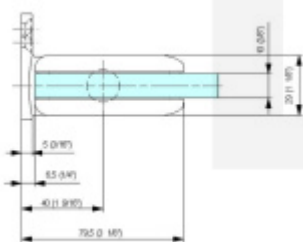

Biloba BL 8011 zed'/sklo - objektový kyvný pant pro skleněné dveře šedá matná (CO 015)

SIMONSWERK

ID produktu: 29460

Pant pro kyvné skleněné dveře s vysokým zatížením. Vhodné pro objekty i rezidenční projekty.

Testováno na 1 milion otevíracích cyklů.

- Hydraulická mechanika
- Instalace zed'/sklo
- Nastavením rychlosti zavírání dveří
- Seřízení nulové pozice
- Přidržení otevření v úhlu + 90° a - 90°.
- Automatické zavírání od + 80° a - 80°
- Nosnost 100 kg / 2 panty
- Vhodné pro tloušťku skla 8-13,52 mm
- Lze použít i pro jednokřídlé dveře
- Mnoho povrchových úprav na objednávku

Uvedená cena je za 1 kus.

STI (šedá matná) (CO 015)	šedá matná (CO 015)
šedá matná (CO 015)	šedá matná (CO 015)
šedá matná (CO 015)	šedá matná (CO 015)
šedá matná (CO 015)	šedá matná (CO 015)
šedá matná (CO 015)	šedá matná (CO 015)