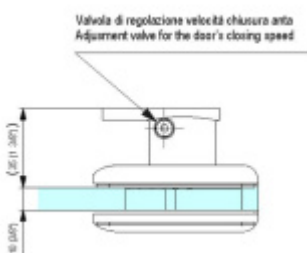

Biloba BL 8011 zed'/sklo - objektový kyvný pant pro skleněné dveře Černá satín (CO 005)

SIMONSWERK

ID produktu: 29457

Pant pro kyvné skleněné dveře s vysokým zatížením. Vhodné pro objekty i rezidenční projekty.

Testováno na 1 milion otevíracích cyklů.

- Hydraulická mechanika
- Instalace zed'/sklo
- Nastavením rychlosti zavírání dveří
- Seřízení nulové pozice
- Přidržení otevření v úhlu + 90° a - 90°.
- Automatické zavírání od + 80° a - 80°
- Nosnost 100 kg / 2 panty
- Vhodné pro tloušťku skla 8-13,52 mm
- Lze použít i pro jednokřídlé dveře
- Mnoho povrchových úprav na objednávku

Uvedená cena je za 1 kus.