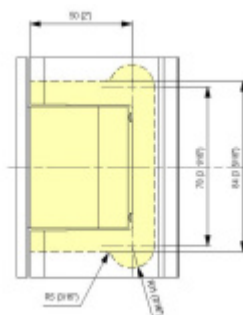

Biloba BL 8011 zed'/sklo - objektový kyvný pant pro skleněné dveře Černá satín (CO 005)

SIMONSWERK

ID produktu: 29457

Pant pro kyvné skleněné dveře s vysokým zatížením. Vhodné pro objekty i rezidenční projekty.

Testováno na 1 milion otevíracích cyklů.

- Hydraulická mechanika
- Instalace zed'/sklo
- Nastavením rychlosti zavírání dveří
- Seřízení nulové pozice
- Přidržení otevření v úhlu + 90° a - 90°.
- Automatické zavírání od + 80° a - 80°
- Nosnost 100 kg / 2 panty
- Vhodné pro tloušťku skla 8-13,52 mm
- Lze použít i pro jednokřídlé dveře
- Mnoho povrchových úprav na objednávku

Uvedená cena je za 1 kus.