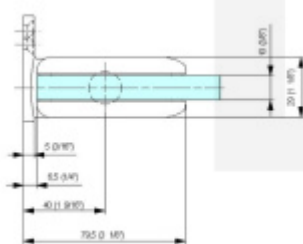

Biloba BL 8011 zed'/sklo - objektový kyvný pant pro skleněné dveře Černá satín (CO 005)

SIMONSWERK

ID produktu: 29457

Pant pro kyvné skleněné dveře s vysokým zatížením. Vhodné pro objekty i rezidenční projekty.

Testováno na 1 milion otevíracích cyklů.

- Hydraulická mechanika
- Instalace zed'/sklo
- Nastavením rychlosti zavírání dveří
- Seřízení nulové pozice
- Přidržení otevření v úhlu + 90° a - 90°.
- Automatické zavírání od + 80° a - 80°
- Nosnost 100 kg / 2 panty
- Vhodné pro tloušťku skla 8-13,52 mm
- Lze použít i pro jednokřídlé dveře
- Mnoho povrchových úprav na objednávku

Uvedená cena je za 1 kus.