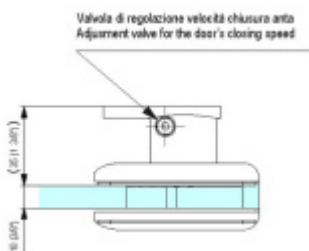

Biloba BL 8011 zed'/sklo - objektový kyvný pant pro skleněné dveře Černá satín (CO 005)

SIMONSWERK

ID produktu: 29457

Pant pro kyvné skleněné dveře s vysokým zatížením. Vhodné pro objekty i rezidenční projekty.

Testováno na 1 milion otevíracích cyklů.

- Hydraulická mechanika
- Instalace zed'/sklo
- Nastavením rychlosti zavírání dveří
- Seřízení nulové pozice
- Přidržení otevření v úhlu + 90° a - 90°.
- Automatické zavírání od + 80° a - 80°
- Nosnost 100 kg / 2 panty
- Vhodné pro tloušťku skla 8-13,52 mm
- Lze použít i pro jednokřídlé dveře
- Mnoho povrchových úprav na objednávku

Uvedená cena je za 1 kus.