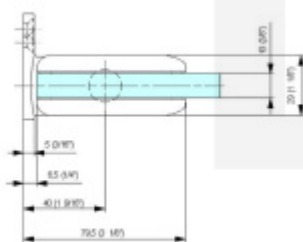

Biloba BL 8011 zed'/sklo - objektový kyvný pant pro skleněné dveře Černá satín (CO 005)

SIMONSWERK

ID produktu: 29457

Pant pro kyvné skleněné dveře s vysokým zatížením. Vhodné pro objekty i rezidenční projekty.

Testováno na 1 milion otevíracích cyklů.

- Hydraulická mechanika
- Instalace zed'/sklo
- Nastavením rychlosti zavírání dveří
- Seřízení nulové pozice
- Přidržení otevření v úhlu + 90° a - 90°.
- Automatické zavírání od + 80° a - 80°
- Nosnost 100 kg / 2 panty
- Vhodné pro tloušťku skla 8-13,52 mm
- Lze použít i pro jednokřídlé dveře
- Mnoho povrchových úprav na objednávku

Uvedená cena je za 1 kus.