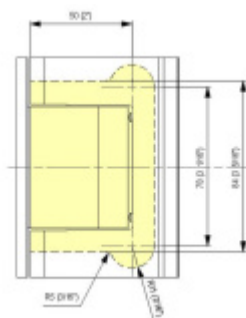

Biloba BL 8011 zed'/sklo - objektový kyvný pant pro skleněné dveře Černá satín (CO 005)

SIMONSWERK

ID produktu: 29457

Pant pro kyvné skleněné dveře s vysokým zatížením. Vhodné pro objekty i rezidenční projekty.

Testováno na 1 milion otevíracích cyklů.

- Hydraulická mechanika
- Instalace zed'/sklo
- Nastavením rychlosti zavírání dveří
- Seřízení nulové pozice
- Přidržení otevření v úhlu + 90° a - 90°.
- Automatické zavírání od + 80° a - 80°
- Nosnost 100 kg / 2 panty
- Vhodné pro tloušťku skla 8-13,52 mm
- Lze použít i pro jednokřídlé dveře
- Mnoho povrchových úprav na objednávku

Uvedená cena je za 1 kus.